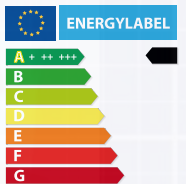

Primaelux® light® LED 36W Classe I

**LIVRABLE ÉGALEMENT AVEC
BATTERIE. VERSION 21 W**

Pour davantage de renseignements,
veuillez consulter notre site Web

www.boselektro.com

Notre nouvelle génération de luminaires LED est équipée de la technologie COB la plus moderne. Les puces multi LED sont réunies pour former une unique source de lumière.

- Classe 1 IP 54
- Écoresponsable, avec greenlabel
- Support réglable pour un positionnement impeccable

- Bordure de protection en caoutchouc, poignée en plastique
- Avec prise à encastrer à 2 broches + terre, 16 A, version 36 W seulement
- Commutateur marche/arrêt au dos
- Boîtier entièrement en aluminium
- Bonne distribution de la lumière