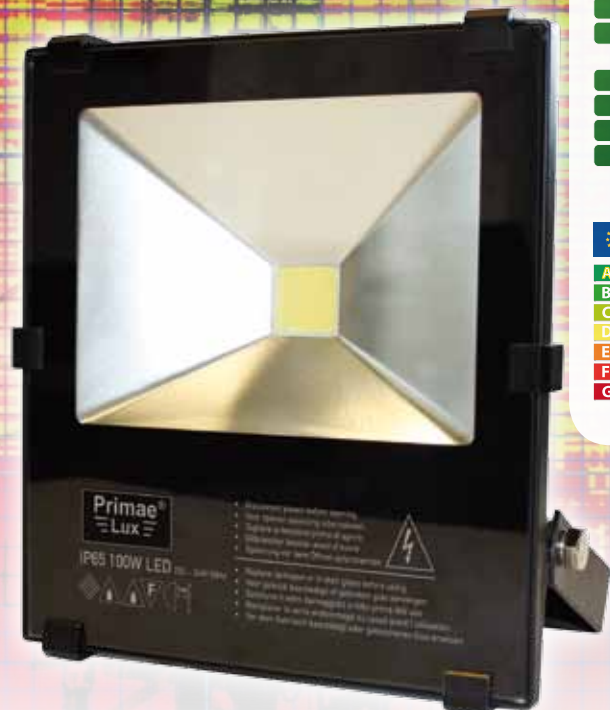

# Projecteur LED

Classe I

Pour davantage de renseignements,  
veuillez consulter notre site Web

[www.boselektro.com](http://www.boselektro.com)

## Luminaires Primaelux S LED Classe I

Ces luminaires au design compact conviennent extrêmement bien pour l'éclairage sur les chantiers de construction et navals, les sites industriels, ainsi que pour la publicité. Ils sont également très utiles pour la mise en lumière de bâtiments et pour l'éclairage d'orientation des extérieurs. Les boîtiers des luminaires sont réalisés en aluminium moulé par injection thermolaqué, et ils sont équipés d'un réflecteur poli anodisé. Tous nos luminaires sont équipés de verre de sécurité.

Les luminaires LED ont un rendement lumineux particulièrement élevé pour une consommation de courant extrêmement faible.

- Classe I, convient à un montage fixe en extérieur hors de portée de main
- Conforme à EN 60598
- Couleur de lumière 6000 K (lumière du jour)

Les luminaires de classe 1 jusqu'à 50 W sont équipés d'un câble de 5 m H07RN-F (néoprène) de 3 x 1 mm<sup>2</sup> avec fiche en caoutchouc moulée d'une pièce. La version 100 W est équipée de 15 m de câble de 3 x 1 mm<sup>2</sup>. Les luminaires sont livrés sous emballage couleur avec mode d'emploi en 4 langues.